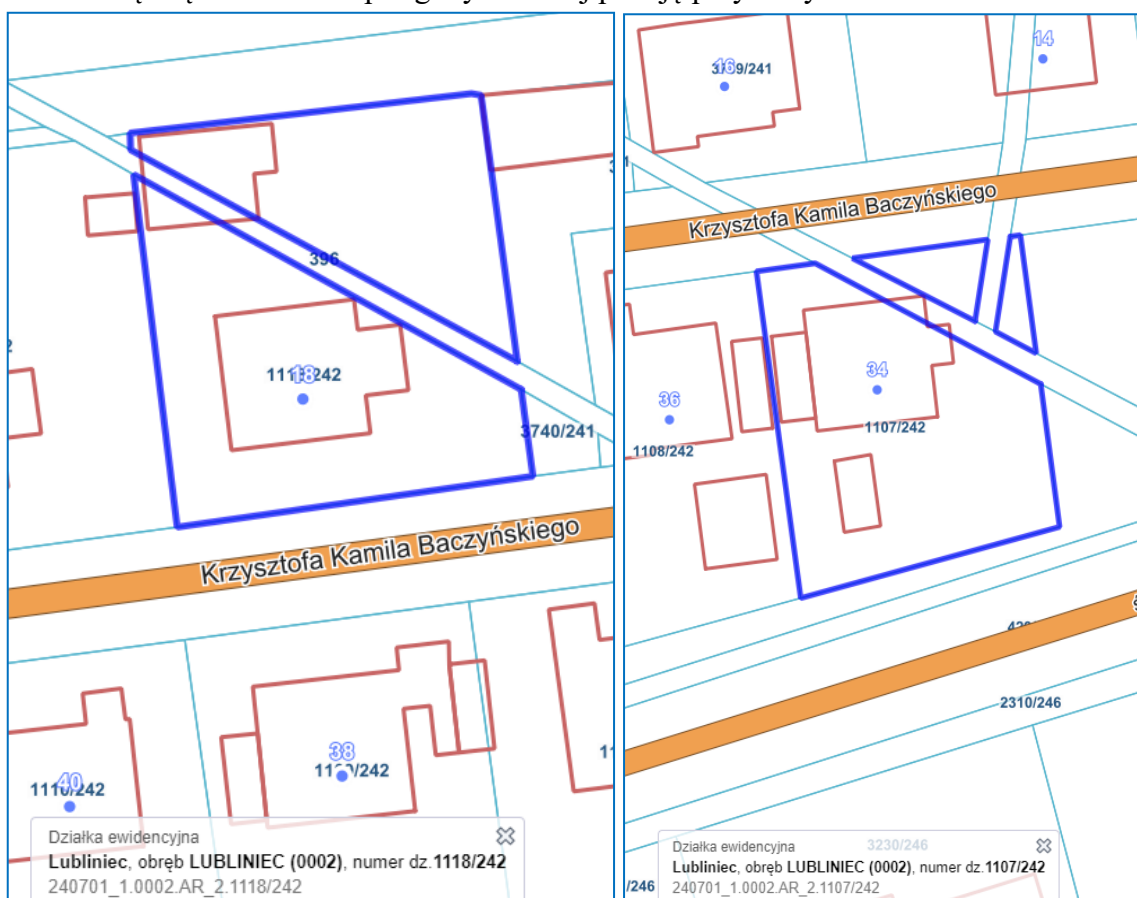

Pan
Joachim Smyła
Starosta Lubliniecki

Szanowny Panie Starosto

Na podstawie art. 241 Kodeksu postępowania administracyjnego składam wniosek o poprawę danych dotyczących prowadzonej bazy ewidencji gruntów i budynków.

Uzasadnienie

Zgodnie z art. 7d pkt 1 lit. a tiret pierwsze ustawy PgiK¹ do zadań starosty należy w szczególności prowadzenie dla obszaru powiatu ewidencji gruntów i budynków.

W bazie ewidencji gruntów i budynków, którą Państwo prowadzą pojawiło się w tym tygodniu 61 błędów dotyczących geometrii działek ewidencyjnych, które przedstawiam w załączeniu. Przedmiotowe działki składają się z dwóch lub więcej nieprzylegających obszarów więc są to tzw. multipoligony. Poniżej podaję przykłady.

Natomiast zgodnie z definicją działki ewidencyjnej² *"działkę ewidencyjną stanowi ciągły obszar gruntu, położony w granicach jednego obrębu ewidencyjnego, jednorodny pod względem prawnym, wydzielony z otoczenia za pomocą granic działek ewidencyjnych"*, zatem zastosowanie multipoligonów jest niezgodne z prawem.